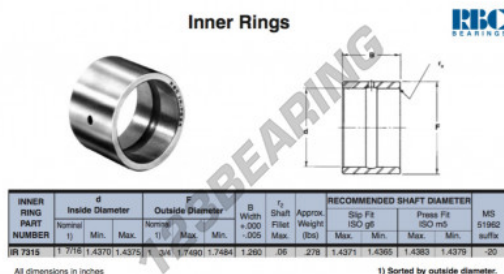

Anelli interni IR7315-RBC - IR7315-RBC

<https://www.123cuscinetti.ch/cuscinetti-supporti/cuscinetti-rullini/anelli-interni/ir7315-rbc>

CARATTERISTICHE DEL PRODOTTO

Marchio	RBC
N° Ean13	3663952532615
Diametro interno	36.513 mm
Diametro esterno	44.45 mm
Spessore	32.004 mm
Tipo	IR
Peso	126 g
Imballaggio	1