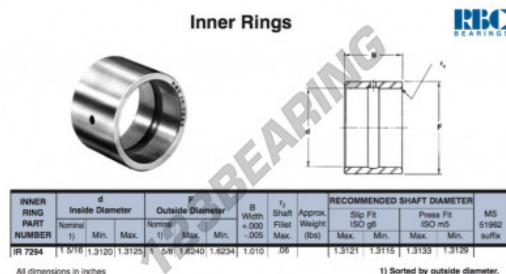

### CARATTERISTICHE DEL PRODOTTO

Marchio	RBC
N° Ean13	3663952532523
Diametro interno	33.338 mm
Diametro esterno	41.275 mm
Spessore	25.654 mm
Tipo	IR
Peso	98 g
Imballaggio	1

[contatto@123cuscinetti.ch](mailto:contatto@123cuscinetti.ch)