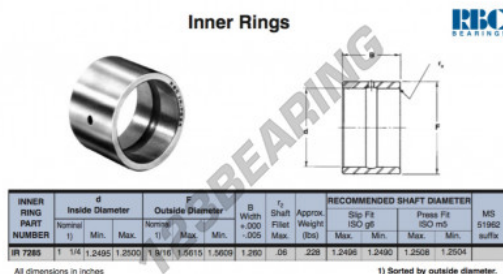

## Anelli interni IR7285-RBC - IR7285-RBC

<https://www.123cuscinetti.ch/cuscinetti-supporti/cuscinetti-rullini/anelli-interni/ir7285-rbc>

### CARATTERISTICHE DEL PRODOTTO

Marchio	RBC
N° Ean13	3663952532462
Diametro interno	31.75 mm
Diametro esterno	39.688 mm
Spessore	32.004 mm
Tipo	IR
Peso	103 g
Imballaggio	1

[contatto@123cuscinetti.ch](mailto:contatto@123cuscinetti.ch)