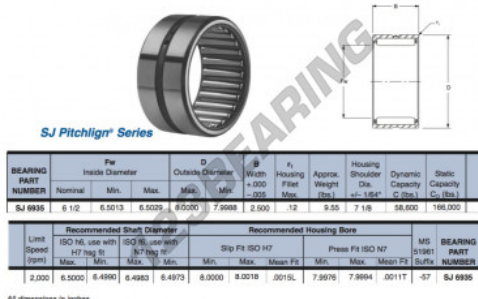

Gusci a rullini SJ6935-RBC - SJ6935-RBC

<https://www.123cuscinetti.ch/cuscinetti-supporti/cuscinetti-rullini/gusci-rullini/sj6935-rbc>

Precision Ground Heavy Duty Needle Roller Bearings **RBC**

CARATTERISTICHE DEL PRODOTTO

Marchio	RBC
N° Ean13	3663952532400
Diametro interno	165.1 mm
Diametro interno	6 1/2" inch
Diametro esterno	203.2 mm
Diametro esterno	8" inch
Spessore	63.5 mm
Spessore	2 1/2" inch
Peso	4331 g
Imballaggio	1