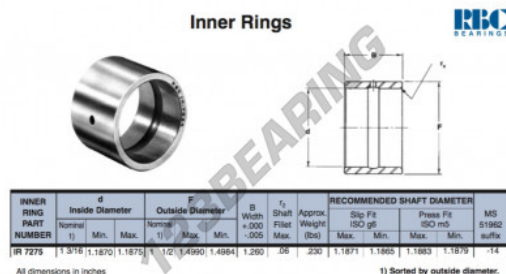

Anelli interni IR7275-RBC - IR7275-RBC

<https://www.123cuscinetti.ch/cuscinetti-supporti/cuscinetti-rullini/anelli-interni/ir7275-rbc>

CARATTERISTICHE DEL PRODOTTO

Marchio	RBC
N° Ean13	3663952532394
Diametro interno	30.163 mm
Diametro esterno	38.1 mm
Spessore	32.004 mm
Tipo	IR
Peso	104 g
Imballaggio	1