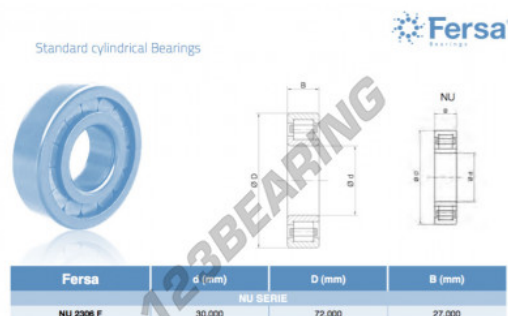

Cuscinetti a rulli NU2306F-ASFERSA - NU2306F-ASFERSA

<https://www.123cuscinetti.ch/cuscinetti-supporti/cuscinetti-rulli/rulli/nu2306f-asfersa>

CARATTERISTICHE DEL PRODOTTO

Marchio	ASFERSA
N° Ean13	3663952528397
Diametro interno	30 mm
Diametro esterno	72 mm
Spessore	27 mm
Imballaggio	1