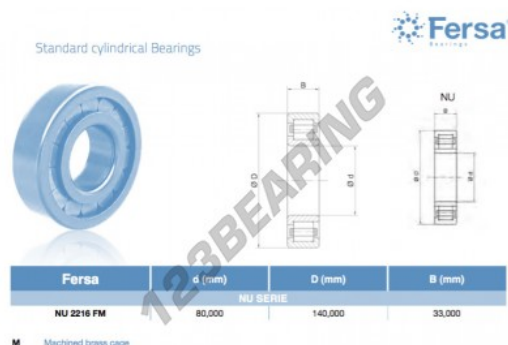

Cuscinetti a rulli NU2216-FM-ASFERSA - NU2216-FM-ASFERSA

<https://www.123cuscinetti.ch/cuscinetti-supporti/cuscinetti-rulli/rulli/nu2216-fm-asfersa>

CARATTERISTICHE DEL PRODOTTO

Marchio	ASFERSA
N° Ean13	3663952528380
Diametro interno	80 mm
Diametro esterno	140 mm
Spessore	33 mm
Imballaggio	1