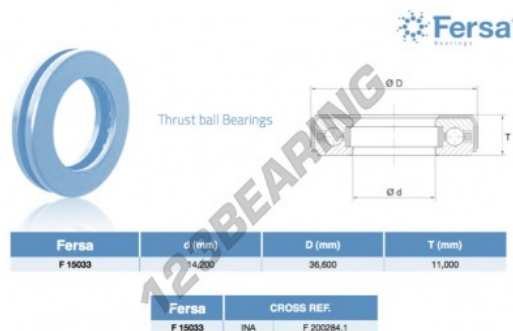

Cuscinetti assiali F15033-ASFERSA - F15033-ASFERSA

<https://www.123cuscinetti.ch/cuscinetti-supporti/cuscinetti-sfera/assiali/f15033-asfersa>

CARATTERISTICHE DEL PRODOTTO

Marchio	ASFERSA
N° Ean13	3663952527635
Diametro interno	14.2 mm
Diametro esterno	36.6 mm
Spessore	11 mm
Imballaggio	1