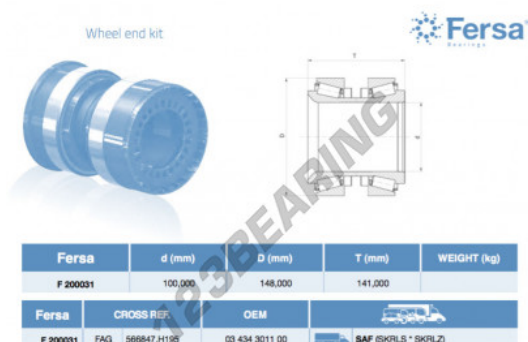

## Gruppi rullini e gabbia F200031-ASFERSA - F200031-ASFERSA

<https://www.123cuscinetti.ch/cuscinetti-supporti/cuscinetti-rullini/gabbia/f200031-asfersa>

### CARATTERISTICHE DEL PRODOTTO

Marchio	ASFERSA
N° Ean13	3663952526836
Diametro interno	100 mm
Diametro interno	3.937" inch
Diametro esterno	148 mm
Diametro esterno	5.827" inch
Spessore	141 mm
Spessore	5.551" inch
Peso	5800 g
Imballaggio	1