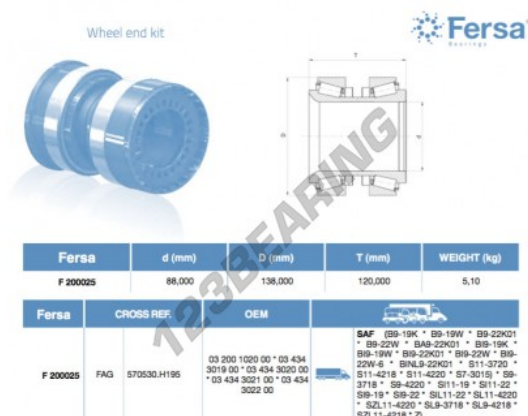

Gruppi rullini e gabbia F200025-ASFERSA - F200025-ASFERSA

<https://www.123cuscinetti.ch/cuscinetti-supporti/cuscinetti-rullini/gabbia/f200025-asfersa>

CARATTERISTICHE DEL PRODOTTO

Marchio	ASFERSA
N° Ean13	3663952526805
Diametro interno	88 mm
Diametro interno	3.465" inch
Diametro esterno	138 mm
Diametro esterno	5.433" inch
Spessore	120 mm
Spessore	4.724" inch
Peso	5100 g
Imballaggio	1