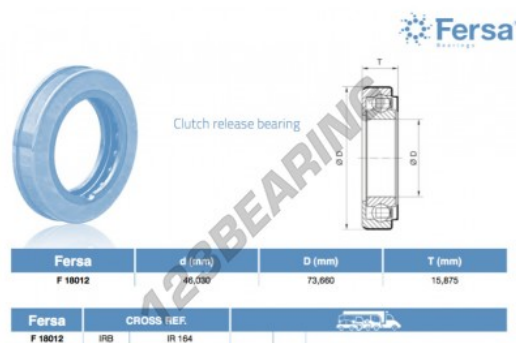

Cuscinetti assiali F18012-ASFERSA - F18012-ASFERSA

<https://www.123cuscinetti.ch/cuscinetti-supporti/cuscinetti-sfera/assiali/f18012-asfersa>

CARATTERISTICHE DEL PRODOTTO

Marchio	ASFERSA
N° Ean13	3663952526089
Diametro interno	46.03 mm
Diametro interno	1.812" inch
Diametro esterno	73.66 mm
Diametro esterno	2.9" inch
Spessore	15.875 mm
Spessore	5/8" inch
Imballaggio	1