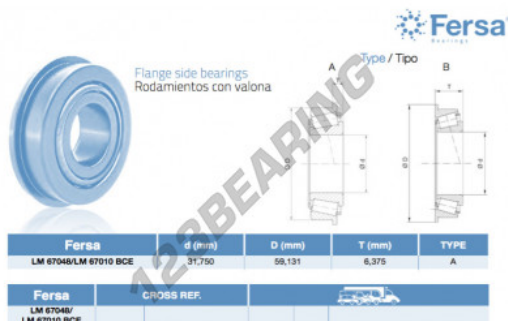

Cuscinetti conico

LM67048-LM67010BCE-ASFERSA - LM67048-LM67010BCE-ASFERSA

<https://www.123cuscinetti.ch/cuscinetti-supporti/cuscinetti-rulli/conico/lm67048-lm67010bce-asfersa>

CARATTERISTICHE DEL PRODOTTO

Marchio	ASFERSA
N° Ean13	3663952523873
Diametro interno	31.75 mm
Diametro esterno	59.131 mm
Spessore	6.375 mm
Imballaggio	1

contatto@123cuscinetti.ch

CRT4 de Lesquin 60 Rue Du Haut De Sainghin 59273 Fretin FRANCE