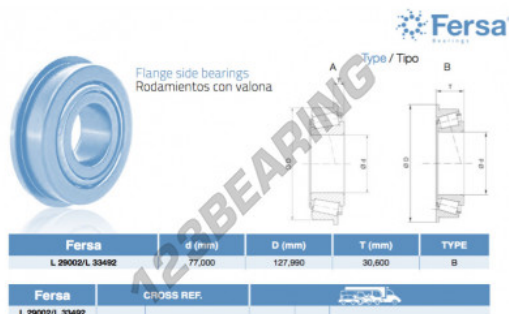

Cuscinetti conico

L29002-L33492-ASFERSA - L29002-L33492-ASFERSA

<https://www.123cuscinetti.ch/cuscinetti-supporti/cuscinetti-rulli/conico/l29002-l33492-asfersa>

CARATTERISTICHE DEL PRODOTTO

Marchio	ASFERSA
N° Ean13	3663952523859
Diametro interno	77 mm
Diametro esterno	127.99 mm
Spessore	30.6 mm
Imballaggio	1