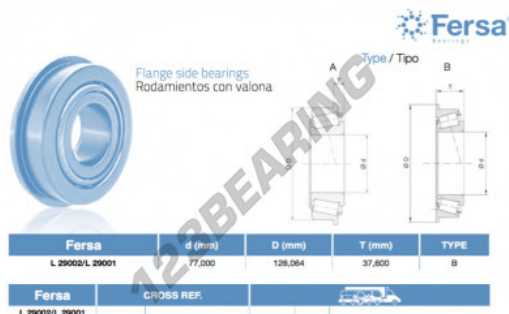

Cuscinetti conico

L29002-L29001-ASFERSA - L29002-L29001-ASFERSA

<https://www.123cuscinetti.ch/cuscinetti-supporti/cuscinetti-rulli/conico/l29002-l29001-asfersa>

CARATTERISTICHE DEL PRODOTTO

Marchio	ASFERSA
N° Ean13	3663952523842
Diametro interno	77 mm
Diametro esterno	128.064 mm
Spessore	37.6 mm
Imballaggio	1