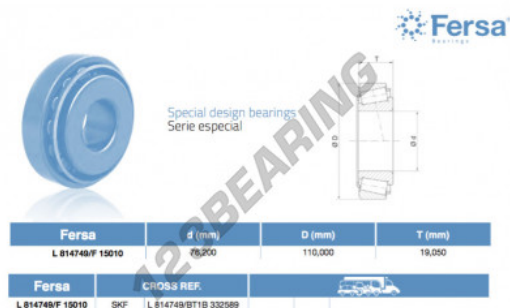

## Cuscinetti conico

### L814749-F15010-ASFERSA - L814749-F15010-ASFERSA

<https://www.123cuscinetti.ch/cuscinetti-supporti/cuscinetti-rulli/conico/l814749-f15010-asfersa>

## CARATTERISTICHE DEL PRODOTTO

Marchio	ASFERSA
N° Ean13	3663952522807
Diametro interno	76.2 mm
Diametro esterno	110 mm
Spessore	19.05 mm
Imballaggio	1

[contatto@123cuscinetti.ch](mailto:contatto@123cuscinetti.ch)