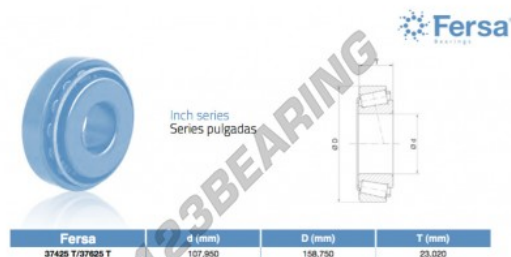

## Cuscinetti conico

### 37425T-37625T-ASFERSA - 37425T-37625T-ASFERSA

<https://www.123cuscinetti.ch/cuscinetti-supporti/cuscinetti-rulli/conico/37425t-37625t-asfersa>

## CARATTERISTICHE DEL PRODOTTO

Marchio	ASFERSA
N° Ean13	3663952520742
Diametro interno	107.95 mm
Diametro esterno	158.75 mm
Spessore	23.02 mm
Imballaggio	1

[contatto@123cuscinetti.ch](mailto:contatto@123cuscinetti.ch)