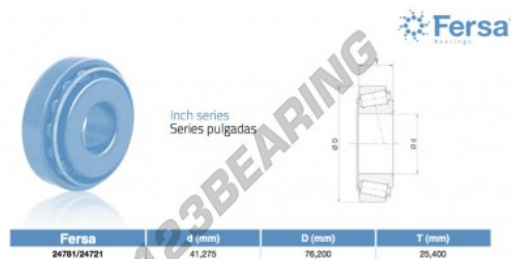

Cuscinetti conico

24781-24721-ASFERSA - 24781-24721-ASFERSA

<https://www.123cuscinetti.ch/cuscinetti-supporti/cuscinetti-rulli/conico/24781-24721-asfersa>

CARATTERISTICHE DEL PRODOTTO

Marchio	ASFERSA
N° Ean13	3663952520049
Diametro interno	41.275 mm
Diametro esterno	76.2 mm
Spessore	25.4 mm
Imballaggio	1