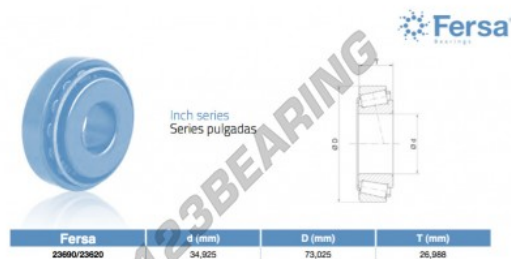

Cuscinetti conico

23690-23620-ASFERSA - 23690-23620-ASFERSA

<https://www.123cuscinetti.ch/cuscinetti-supporti/cuscinetti-rulli/conico/23690-23620-asfersa>

CARATTERISTICHE DEL PRODOTTO

Marchio	ASFERSA
N° Ean13	3663952520018
Diametro interno	34.925 mm
Diametro esterno	73.025 mm
Spessore	26.988 mm
Peso	527 g
Imballaggio	1
Standard	Nessuno standard