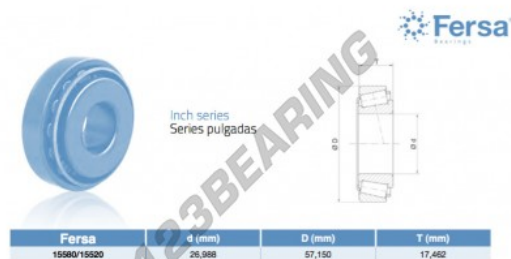

Cuscinetti conico

15580-15520-ASFERSA - 15580-15520-ASFERSA

<https://www.123cuscinetti.ch/cuscinetti-supporti/cuscinetti-rulli/conico/15580-15520-asfersa>

CARATTERISTICHE DEL PRODOTTO

Marchio	ASFERSA
N° Ean13	3663952519944
Diametro interno	26.988 mm
Diametro esterno	57.15 mm
Spessore	17.462 mm
Imballaggio	1