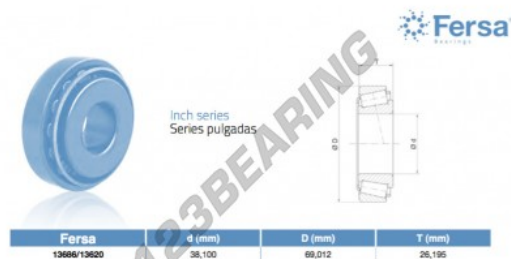

Cuscinetti conico

13686-13620-ASFERSA - 13686-13620-ASFERSA

<https://www.123cuscinetti.ch/cuscinetti-supporti/cuscinetti-rulli/conico/13686-13620-asfersa>

CARATTERISTICHE DEL PRODOTTO

Marchio	ASFERSA
N° Ean13	3663952519456
Diametro interno	38.1 mm
Diametro esterno	69.012 mm
Spessore	26.195 mm
Imballaggio	1