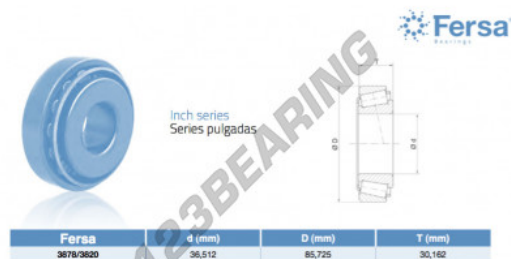

Cuscinetti conico

3878-3820-ASFERSA - 3878-3820-ASFERSA

<https://www.123cuscinetti.ch/cuscinetti-supporti/cuscinetti-rulli/conico/3878-3820-asfersa>

CARATTERISTICHE DEL PRODOTTO

Marchio	ASFERSA
N° Ean13	3663952518770
Diametro interno	36.512 mm
Diametro esterno	85.725 mm
Spessore	30.162 mm
Peso	892 g
Imballaggio	1
Standard	Nessuno standard