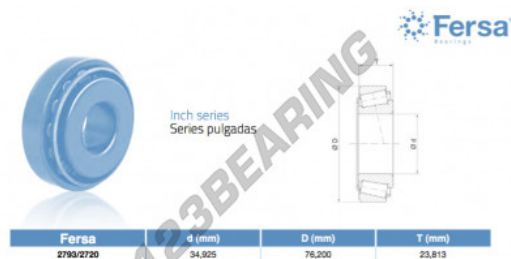

Cuscinetti conico 2793-2720-ASFERSA - 2793-2720-ASFERSA

<https://www.123cuscinetti.ch/cuscinetti-supporti/cuscinetti-rulli/conico/2793-2720-asfersa>

CARATTERISTICHE DEL PRODOTTO

Marchio	ASFERSA
N° Ean13	3663952518510
Diametro interno	34.925 mm
Diametro esterno	76.2 mm
Spessore	23.813 mm
Imballaggio	1