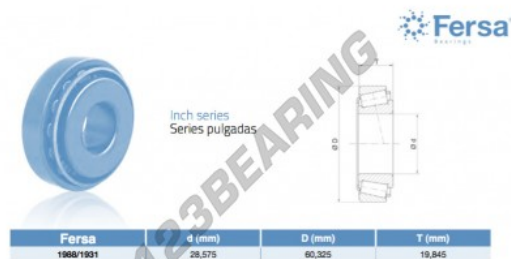

## Cuscinetti conico 1988-1931-ASFERSA - 1988-1931-ASFERSA

<https://www.123cuscinetti.ch/cuscinetti-supporti/cuscinetti-rulli/conico/1988-1931-asfersa>

### CARATTERISTICHE DEL PRODOTTO

Marchio	ASFERSA
N° Ean13	3663952518411
Diametro interno	28.575 mm
Diametro esterno	60.325 mm
Spessore	19.845 mm
Imballaggio	1

[contatto@123cuscinetti.ch](mailto:contatto@123cuscinetti.ch)