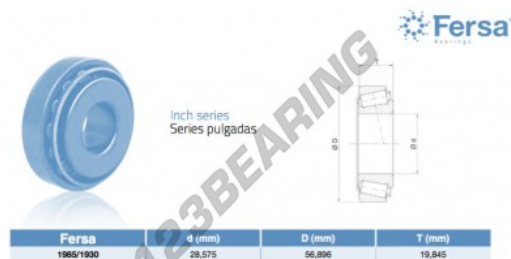

Cuscinetti conico

1985-1930-ASFERSA - 1985-1930-ASFERSA

<https://www.123cuscinetti.ch/cuscinetti-supporti/cuscinetti-rulli/conico/1985-1930-asfersa>

CARATTERISTICHE DEL PRODOTTO

Marchio	ASFERSA
N° Ean13	3663952518367
Diametro interno	28.575 mm
Diametro interno	1 1/8" inch
Diametro esterno	56.896 mm
Diametro esterno	2.24" inch
Spessore	19.845 mm
Spessore	0.781" inch
Imballaggio	1