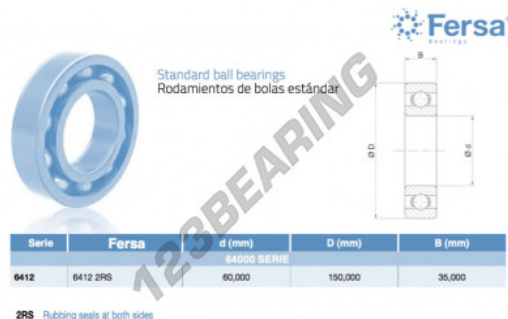

Cuscinetti a sfera fila unica 6412-2RS-ASFERSA - 6412-2RS-ASFERSA

<https://www.123cuscinetti.ch/cuscinetti-supporti/cuscinetti-sfera/fila-unica/6412-2rs-asfersa>

CARATTERISTICHE DEL PRODOTTO

Marchio	ASFERSA
N° Ean13	3616060471611
Diametro interno	60 mm
Diametro interno	2.362" inch
Impermeabilizzazione	Tenuta su ambo i lati
Diametro esterno	150 mm
Diametro esterno	5.906" inch
Spessore	35 mm
Spessore	1.378" inch
Imballaggio	1