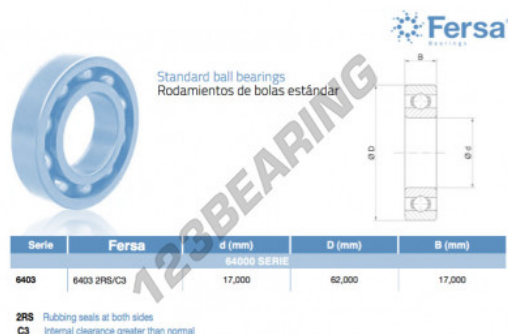

Cuscinetti a sfera fila unica 6403-2RS-C3-ASFERSA - 6403-2RS-C3-ASFERSA

<https://www.123cuscinetti.ch/cuscinetti-supporti/cuscinetti-sfera/fila-unica/6403-2rs-c3-asfersa>

CARATTERISTICHE DEL PRODOTTO

Marchio	ASFERSA
N° Ean13	3616060471215
Diametro interno	17 mm
Impermeabilizzazione	Tenuta su ambo i lati
Diametro esterno	62 mm
Spessore	17 mm
Imballaggio	1