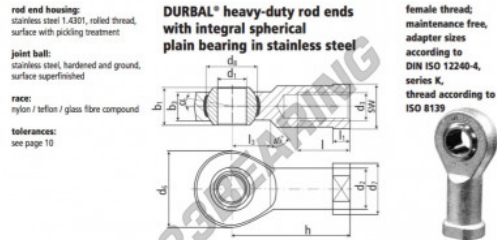

Teste a snodo SI

BEF20-60-501-DURBAL - BEF20-60-501-DURBAL

<https://www.123cuscinetti.ch/cuscinetti-supporti/teste-snodo/si/bef20-60-501-durbal>

BEF20-60-501

order number		measurements [mm]										
type	right hand thread	left hand thread	d ₁	d ₂	d ₃	d ₄	d ₅	d ₆	d ₇	d ₈	b ₁	b ₂
BEF 20	-60	-501	20	27,5	M 20 x 1,5	50	34	34,87	25	18,0		
measurements [mm]		weight							basic load rating			
type	h	l	l ₁	l ₂	SW	α ₁ [°]	α ₂ [°]	β [°]	C [N]	stat. C ₀ [N]		
BEF 20	77	33	10,0	26	30	14,5	9,0	0,386	18960	54800		

CARATTERISTICHE DEL PRODOTTO

Marchio	DURBAL
N° Ean13	3663952509563
Diametro interno	20 mm
Diametro esterno	50 mm
Spessore	25 mm
Tipo	SI
Peso	386 g
Il filo	Filetto destro
Lubrificazione	senza
Imballaggio	1