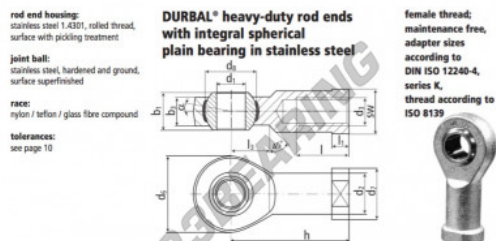

## Teste a snodo SI

### BEF05-60-502-DURBAL - BEF05-60-502-DURBAL

<https://www.123cuscinetti.ch/cuscinetti-supporti/teste-snodo/si/bef05-60-502-durbal>

BEF05-60-502

order number		measurements [mm]											
type	right hand thread	left hand thread	d <sub>1</sub>	d <sub>2</sub>	d <sub>3</sub>	d <sub>4</sub>	d <sub>5</sub>	d <sub>6</sub>	d <sub>7</sub>	d <sub>8</sub>	b <sub>1</sub>	b <sub>2</sub>	
BEF 05	-60	-502	5	9,0	M 5	18	11	11,05	8	6,0			
measurements [mm]		weight										basic load rating	
type	h	l	l <sub>1</sub>	l <sub>2</sub>	SW	α <sub>1</sub> [°]	α <sub>2</sub> [°]	β [°]	C		stat.		
BEF 05	27	10	4,0	10	9	13,0	7,5	0,018	2400		7200		

## CARATTERISTICHE DEL PRODOTTO

Marchio	DURBAL
N° Ean13	3663952509334
Diametro interno	5 mm
Diametro interno	0.197" inch
Diametro esterno	18 mm
Diametro esterno	0.709" inch
Spessore	8 mm
Spessore	0.315" inch
Tipo	SI
Peso	18 g
Il filo	Filetto sinistro
Lubrificazione	senza
Imballaggio	1