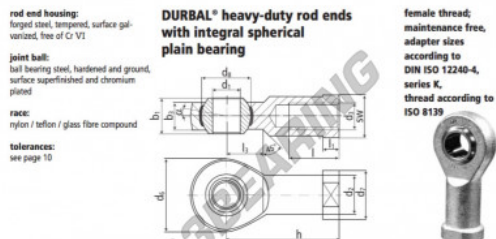

## Teste a snodo SI

#### BEF30SO-22-502

order number		measurements [mm]										
type	specification	d1	d2	d3	d4	d5	d6	d7	d8	b1	b2	b3
BEF 30 SO -22	-502	30	40,0	M 27 x 2	70	50	50,75	37	25,0			
measurements [mm]		h	l	l1	l2	l3	SW	alpha1 [°]	alpha2 [°]	weight [kg]	basic load rating	
BEF 30 SO		110	51	15,0	35	41		17,0	10,5	1,084	55010	145600

## CARATTERISTICHE DEL PRODOTTO

Marchio	DURBAL
N° Ean13	3663952508290
Diametro interno	30 mm
Diametro interno	1.181" inch
Diametro esterno	70 mm
Diametro esterno	2.756" inch
Spessore	37 mm
Spessore	1.457" inch
Tipo	SI
Peso	1084 g
Il filo	Filetto sinistro
Lubrificazione	senza
Imballaggio	1