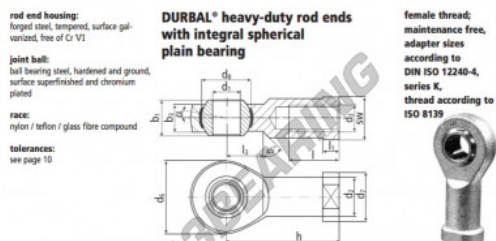

Teste a snodo SI

BEF30-20-502-DURBAL - BEF30-20-502-DURBAL

<https://www.123cuscinetti.ch/cuscinetti-supporti/teste-snodo/si/bef30-20-502-durbal>

BEF30-20-502

order number		measurements [mm]									
type	type	d ₁	d ₂	d ₃	d ₆	d ₇	d ₈	b ₁	b ₂	b ₃	
BEF 30	-20-502	30	40,0	M 30 x 2	70	50	50,75	37	25,0		
measurements [mm]		weight									
type	h	l	l ₁	l ₂	SW	α ₁ ¹ [°]	α ₂ ² [°]	weight [kg]		basic load rating dyn. stat. [N]	
BEF 30	110	51	15,0	35	41	17,0	10,5	1,084		55010 145600	

CARATTERISTICHE DEL PRODOTTO

Marchio	DURBAL
N° Ean13	3663952508269
Diametro interno	30 mm
Diametro esterno	70 mm
Spessore	37 mm
Tipo	-
Peso	1084 g
Il filo	-
Lubrificazione	-
Imballaggio	-

contatto@123cuscinetti.ch