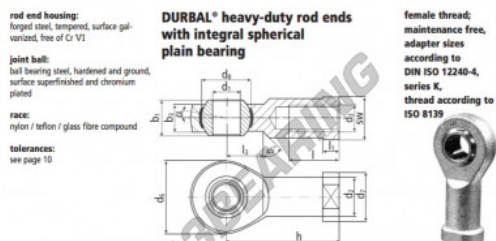

Teste a snodo SI

BEF14-20-502-DURBAL - BEF14-20-502-DURBAL

<https://www.123cuscinetti.ch/cuscinetti-supporti/teste-snodo/si/bef14-20-502-durbal>

BEF14-20-502

order number		measurements [mm]										
type	type	d1	d2	d3	d4	d5	d6	d7	d8	b1	b2	b3
BEF 14	-20	14	20.0	M 14	36	25	25.35	19	13.5			
measurements [mm]		h	l1	l2	l3	SW	α_1 [°]	α_2 [°]	weight [kg]	basic load rating dyn. stat. [N]		
BEF 14		57	25	8.0	20	22	16.0	9.5	0,155	15440		41300

CARATTERISTICHE DEL PRODOTTO

Marchio	DURBAL
N° Ean13	3663952508139
Diametro interno	14 mm
Diametro esterno	36 mm
Spessore	19 mm
Tipo	SI
Peso	155 g
Il filo	Filetto sinistro
Lubrificazione	senza
Imballaggio	1