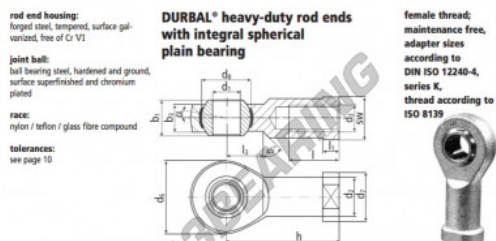

Teste a snodo SI

BEF10-20-502-DURBAL - BEF10-20-502-DURBAL

<https://www.123cuscinetti.ch/cuscinetti-supporti/teste-snodo/si/bef10-20-502-durbal>

BEF10-20-502

order number		measurements [mm]									
type	type	d ₁	d ₂	d ₃	d ₄	d ₅	d ₆	d ₇	d ₈	b ₁	b ₂
BEF 10	-20 -502	10	15,0	M 10	28	19	19,00	14	10,5		
measurements [mm]		weight									
type	h	l	l ₁	l ₂	SW	α ₁ ¹	α ₂ ²	weight		basic load rating	
BEF 10	43	20	6,5	15	17	13,5	8,0	0,074		10420 27400	

CARATTERISTICHE DEL PRODOTTO

Marchio	DURBAL
N° Ean13	3663952508078
Diametro interno	10 mm
Diametro esterno	28 mm
Spessore	14 mm
Tipo	-
Peso	74 g
Il filo	-
Lubrificazione	-
Imballaggio	-

contatto@123cuscinetti.ch