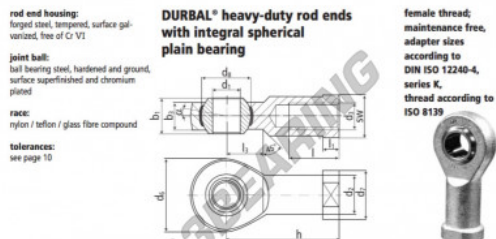

Teste a snodo SI BEF05SO-22-501-DURBAL - BEF05SO-22-501-DURBAL

<https://www.123cuscinetti.ch/cuscinetti-supporti/teste-snodo/si/bef05so-22-501-durbal>

BEF05SO-22-501

order number		measurements [mm]										
type	specification	d ₁	d ₂	M	d ₃	d ₄	d ₅	d ₆	d ₇	d ₈	b ₁	b ₂
BEF 05 SO -22	-501	5	9,0	M 4	18	11	11,06	8	6,0			
measurements [mm]		weight										
type	h	l	l ₁	l ₂	SW	α ₁ ¹ [°]	α ₂ ² [°]	weight [kg]		basic load rating dyn. C [N]		stat. C ₀ [N]
BEF 05 SO	27	10	4,0	10	9	13,0	7,5	0,018		3910		10800

CARATTERISTICHE DEL PRODOTTO

Marchio	DURBAL
N° Ean13	3663952508016
Diametro interno	5 mm
Diametro interno	0.197" inch
Diametro esterno	18 mm
Diametro esterno	0.709" inch
Spessore	8 mm
Spessore	0.315" inch
Tipo	SI
Peso	18 g
Il filo	Filetto destro
Lubrificazione	senza
Imballaggio	1