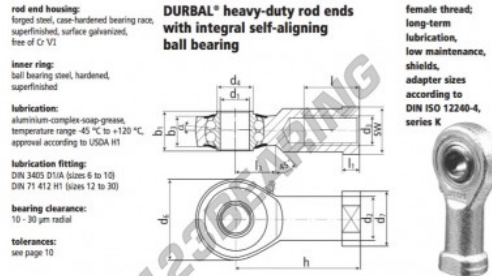

Teste a snodo SI BRF20-00-502-DURBAL - BRF20-00-502-DURBAL

<https://www.123cuscinetti.ch/cuscinetti-supporti/teste-snodo/si/brf20-00-502-durbal>

BRF20-00-502

order number		measurements [mm]										
type	right-hand thread	d ₁	d ₂	d ₃	d ₄	d ₅	d ₇	b ₁	b ₂	h		
BRF 20 -00	-502	20	27,5	M 20 x 1,5	24,5	50	34	25	18,0	77		
measurements [mm]		weight		calculation factors		rotational speed limit		basic load rating		stat.		
type	l	l ₁	l ₂	SW	α [°]	β [g]	Y	v ₀	C	C ₀	C ₁₀	
BRF 20	33	10,0	26	30	7,0	0,367	2,46	2,58	825	7900	3450	

CARATTERISTICHE DEL PRODOTTO

Marchio	DURBAL
N° Ean13	3663952507286
Diametro interno	20 mm
Diametro esterno	50 mm
Spessore	25 mm
Tipo	SI
Peso	367 g
Il filo	Filetto sinistro
Lubrificazione	con
Imballaggio	1