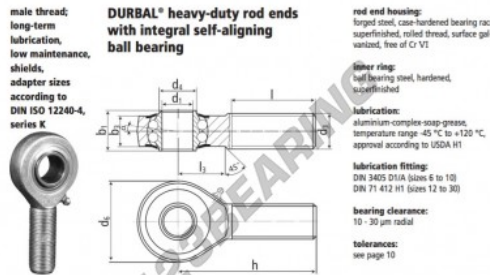

Teste a snodo SA BRM06-00-502-DURBAL - BRM06-00-502-DURBAL

<https://www.123cuscinetti.ch/cuscinetti-supporti/teste-snodo/sa/brm06-00-502-durbal>

BRM06-00-502

order number		measurements [mm]									
Type	right hand thread	left hand thread	d ₁	d ₂	d ₃	d ₄	d ₅	l ₁	l ₂	l ₃	h
BRM 06 -00	-502		6	M 6		9,0	20	9	6,75	36	
measurements [mm]		weight		calculation factors		rotational speed limit		basic load rating		stat.	
Type	l	l ₃	α [°]	[kg]	Y	v ₀	lim. C [N]	lim. C ₀ [N]	lim. C ₁₀ [N]	lim. C ₅₀ [N]	lim. C ₁₀₀ [N]
BRM 06	22	12	8,0	0,019	2,09	2,19	1350	2750	650		

CARATTERISTICHE DEL PRODOTTO

Marchio	DURBAL
N° Ean13	3663952506937
Diametro interno	6 mm
Diametro esterno	20 mm
Spessore	9 mm
Tipo	SA
Peso	19 g
Il filo	Filetto sinistro
Lubrificazione	con
Imballaggio	1