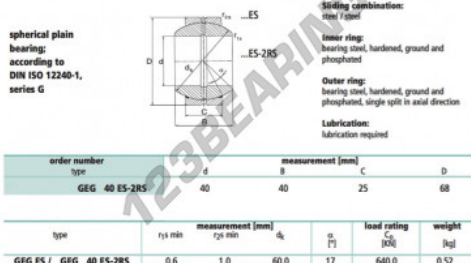

Snodi sferici GEG

GEG40-ES-2RS-DURBAL - GEG40-ES-2RS-DURBAL

<https://www.123cuscinetti.ch/cuscinetti-supporti/teste-snodo/geg/geg40-es-2rs-durbal>

GEG40-ES-2RS

CARATTERISTICHE DEL PRODOTTO

Marchio	DURBAL
N° Ean13	3663952505978
Diametro interno	40 mm
Diametro interno	1.575" inch
Diametro esterno	68 mm
Diametro esterno	2.677" inch
Spessore	25 mm
Spessore	0.984" inch
Tipo	GEG
Peso	520 g
Il filo	NA
Lubrificazione	con
Imballaggio	1
Standard	Nessuno standard

contatto@123cuscinetti.ch

CRT4 de Lesquin 60 Rue Du Haut De Sainghin 59273 Fretin FRANCE