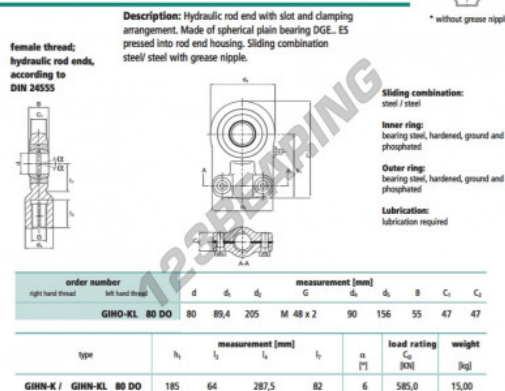

Teste a snodo TAPR GIHO-KL-80DO-DURBAL - GIHO-KL-80DO-DURBAL

<https://www.123cuscinetti.ch/cuscinetti-supporti/teste-snodo/tapr/giho-kl-80do-durbal>

GIHO-KL-80DO

CARATTERISTICHE DEL PRODOTTO

Marchio	DURBAL
N° Ean13	3663952500935
Diametro interno	80 mm
Diametro interno	3.15" inch
Diametro esterno	205 mm
Diametro esterno	8.071" inch
Spessore	47 mm
Spessore	1.85" inch
Tipo	TAPR
Peso	15000 g
Il filo	Filetto sinistro
Lubrificazione	con
Imballaggio	1