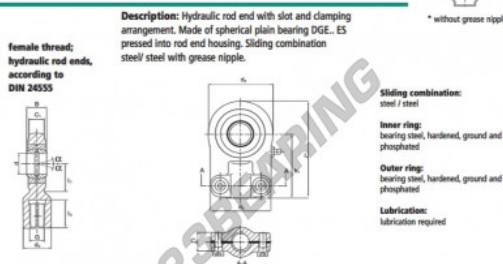

Teste a snodo TAPR GIHO-KL-40DO-DURBAL - GIHO-KL-40DO-DURBAL

<https://www.123cuscinetti.ch/cuscinetti-supporti/teste-snodo/tapr/giho-kl-40do-durbal>

GIHO-KL-40DO

order number	measurement [mm]	
right hand thread	left hand thread	
GIHO-KL 40 DO		

type	measurement [mm]				load rating	weight	
	h_1	l_1	l_2	α [°]	C_0 [kN]	[kg]	
GIHN-K / GIHN-KL 40 DO	105	37	155,0	45	7	156,0	2,16

CARATTERISTICHE DEL PRODOTTO

Marchio	DURBAL
N° Ean13	3663952500805
Diametro interno	40 mm
Diametro esterno	100 mm
Spessore	23 mm
Tipo	TAPR
Peso	2160 g
Il filo	Filetto sinistro
Lubrificazione	con
Imballaggio	1