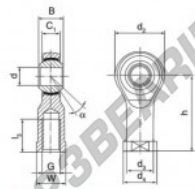

Teste a snodo SI DSI12-PK-DURBAL - DSI12-PK-DURBAL

<https://www.123cuscinetti.ch/cuscinetti-supporti/teste-snodo/si/dsi12-pk-durbal>

DSI12-PK

rod end body:
surface case plated

inner ring:
bearing steel hardened and ground

Lubrication:
maintenance free

order number	measurement (mm)					
	d	G	B	C	d₂	d₄
DSI 12 PK	12	M 12	16	12,00	33	17,5

type	measurement (mm)				load rating C₀ (kN)	weight (kg)
	l₁ min	w	h	α [°]		
DSI / DSIL 12 PK	22	19	50	13	24,00	0,100

CARATTERISTICHE DEL PRODOTTO

Marchio	DURBAL
N° Ean13	3663952491981
Diametro interno	12 mm
Diametro esterno	33 mm
Spessore	16 mm
Tipo	SI
Peso	100 g
Il filo	Filetto destro
Lubrificazione	senza
Imballaggio	1

contatto@123cuscinetti.ch

CRT4 de Lesquin 60 Rue Du Haut De Sainghin 59273 Fretin FRANCE