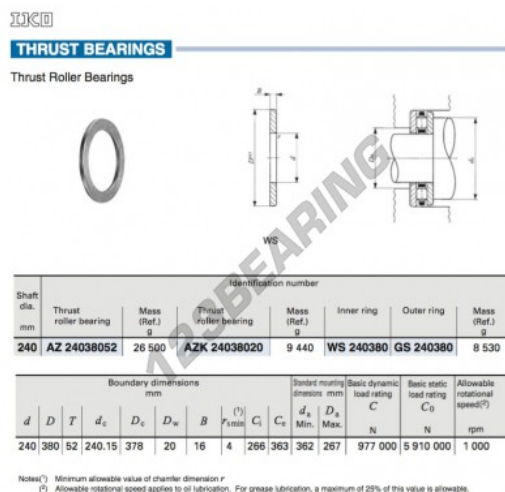

## Ralle regispinta WS240380-IKO - WS240380-IKO

<https://www.123cuscinetti.ch/accessori/rondella/ralle-regispinta/ws240380-iko>

## CARATTERISTICHE DEL PRODOTTO

Marchio	IKO
N° Ean13	3616060467478
Diametro interno	240 mm
Diametro esterno	380 mm
Spessore	16 mm
Materiale	ACCIAIO
Peso	8530 g
Imballaggio	1

[contatto@123cuscinetti.ch](mailto:contatto@123cuscinetti.ch)