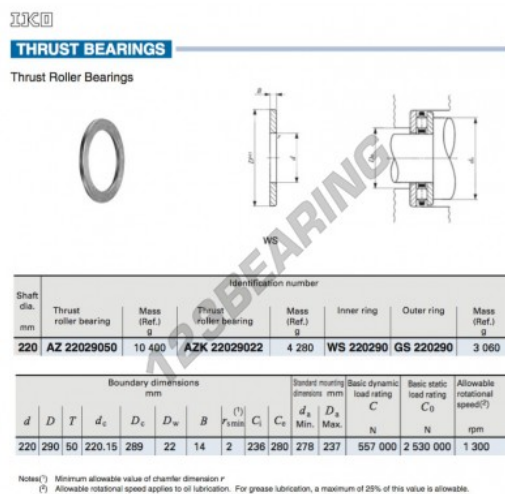

## Ralle regispinta WS220290-IKO - WS220290-IKO

<https://www.123cuscinetti.ch/accessori/rondella/ralle-regispinta/ws220290-iko>

### CARATTERISTICHE DEL PRODOTTO

Marchio	IKO
N° Ean13	3616060467416
Diametro interno	220 mm
Diametro interno	8.661" inch
Diametro esterno	290 mm
Diametro esterno	11.417" inch
Spessore	14 mm
Spessore	0.551" inch
Materiale	ACCIAIO
Peso	3060 g
Imballaggio	1