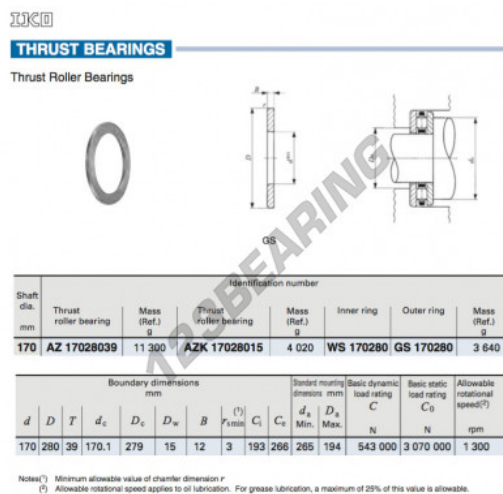

Ralle regispinta GS170280-IKO - GS170280-IKO

<https://www.123cuscinetti.ch/accessori/rondella/ralle-regispinta/gs170280-iko>

CARATTERISTICHE DEL PRODOTTO

Marchio	IKO
N° Ean13	3616060467287
Diametro interno	170 mm
Diametro interno	6.693" inch
Diametro esterno	280 mm
Diametro esterno	11.024" inch
Spessore	12 mm
Spessore	0.472" inch
Materiale	ACCIAIO
Peso	3640 g
Imballaggio	1