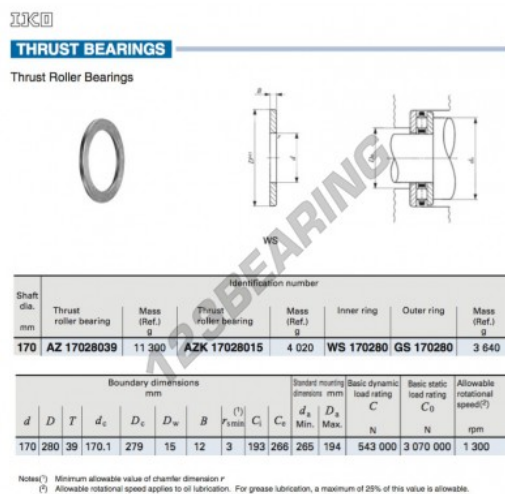

Ralle regispinta WS170280-IKO - WS170280-IKO

<https://www.123cuscinetti.ch/accessori/rondella/ralle-regispinta/ws170280-iko>

CARATTERISTICHE DEL PRODOTTO

Marchio	IKO
N° Ean13	3616060467270
Diametro interno	170 mm
Diametro esterno	280 mm
Spessore	12 mm
Materiale	ACCIAIO
Peso	3640 g
Imballaggio	1