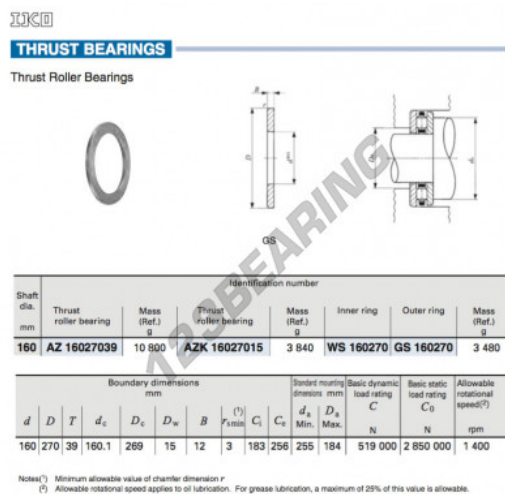

Ralle regispinta GS160270-IKO - GS160270-IKO

<https://www.123cuscinetti.ch/accessori/rondella/ralle-regispinta/gs160270-iko>

CARATTERISTICHE DEL PRODOTTO

Marchio	IKO
N° Ean13	3616060467249
Diametro interno	160 mm
Diametro interno	6.299" inch
Diametro esterno	270 mm
Diametro esterno	10.63" inch
Spessore	12 mm
Spessore	0.472" inch
Materiale	ACCIAIO
Peso	3480 g
Imballaggio	1