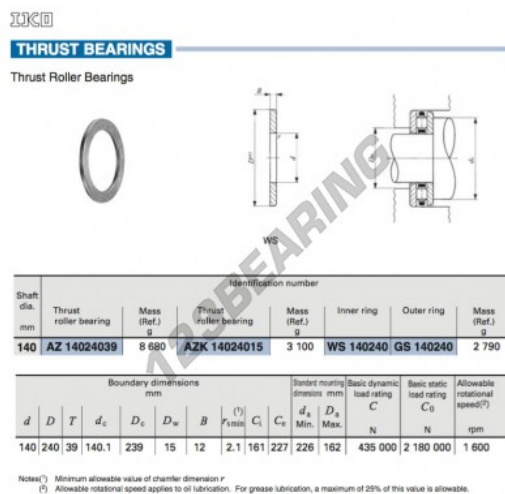

Ralle regispinta WS140240-IKO - WS140240-IKO

<https://www.123cuscinetti.ch/accessori/rondella/ralle-regispinta/ws140240-iko>

CARATTERISTICHE DEL PRODOTTO

Marchio	IKO
N° Ean13	3616060467140
Diametro interno	140 mm
Diametro esterno	240 mm
Spessore	12 mm
Materiale	ACCIAIO
Peso	2790 g
Imballaggio	1