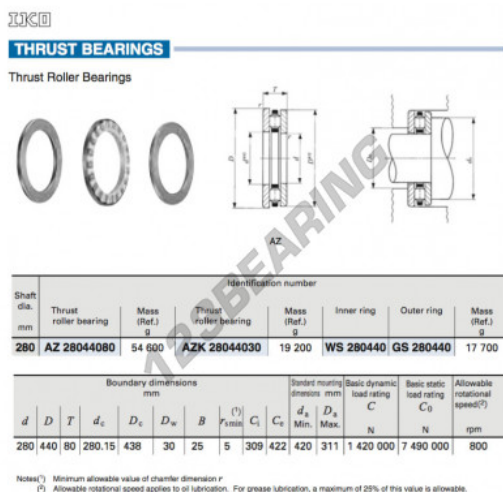

## Cuscinetti assiali a rullini AZ28044080-IKO - AZ28044080-IKO

<https://www.123cuscinetti.ch/cuscinetti-supporti/cuscinetti-rullini/assiali-rullini/az28044080-iko>

### CARATTERISTICHE DEL PRODOTTO

Marchio	IKO
N° Ean13	3663952487779
Diametro interno	280 mm
Diametro esterno	440 mm
Spessore	80 mm
Peso	54600 g
Imballaggio	1

[contatto@123cuscinetti.ch](mailto:contatto@123cuscinetti.ch)