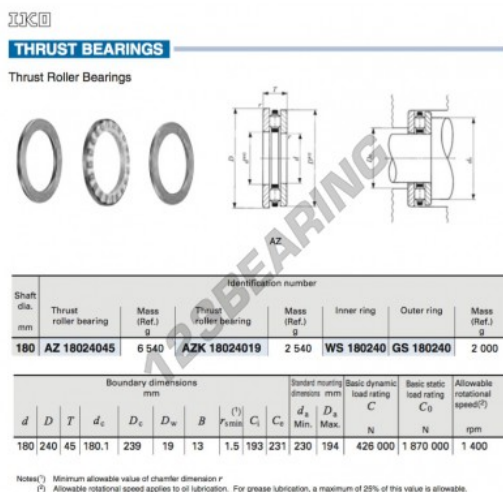

## Cuscinetti assiali a rullini AZ18024045-IKO - AZ18024045-IKO

<https://www.123cuscinetti.ch/cuscinetti-supporti/cuscinetti-rullini/assiali-rullini/az18024045-iko>

### CARATTERISTICHE DEL PRODOTTO

Marchio	IKO
N° Ean13	3616060466624
Diametro interno	180 mm
Diametro esterno	240 mm
Spessore	45 mm
Peso	6540 g
Imballaggio	1

[contatto@123cuscinetti.ch](mailto:contatto@123cuscinetti.ch)