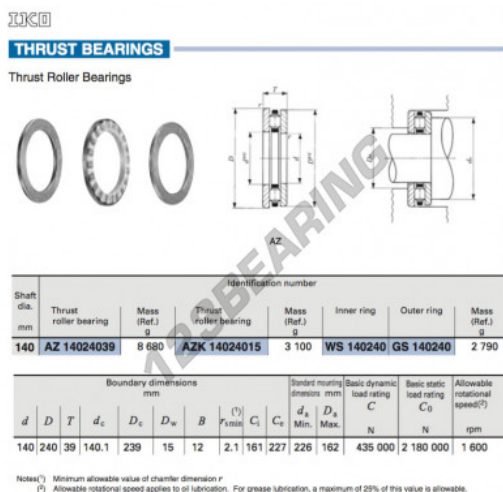

## Cuscinetti assiali a rullini AZ14024039-IKO - AZ14024039-IKO

<https://www.123cuscinetti.ch/cuscinetti-supporti/cuscinetti-rullini/assiali-rullini/az14024039-iko>

### CARATTERISTICHE DEL PRODOTTO

Marchio	IKO
N° Ean13	3616060466549
Diametro interno	140 mm
Diametro interno	5.512" inch
Diametro esterno	240 mm
Diametro esterno	9.449" inch
Spessore	39 mm
Spessore	1.535" inch
Peso	8680 g
Imballaggio	1