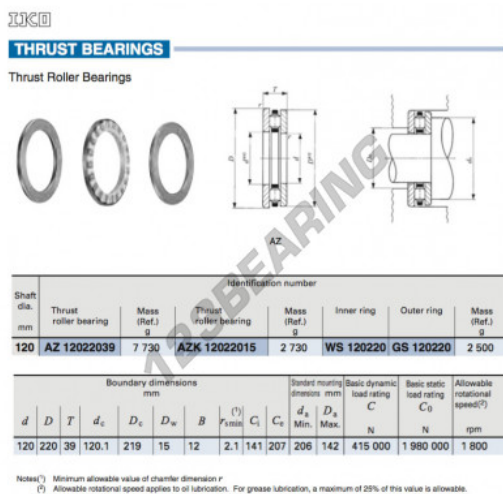

## Cuscinetti assiali a rullini AZ12022039-IKO - AZ12022039-IKO

<https://www.123cuscinetti.ch/cuscinetti-supporti/cuscinetti-rullini/assiali-rullini/az12022039-iko>

### CARATTERISTICHE DEL PRODOTTO

Marchio	IKO
N° Ean13	3616060466488
Diametro interno	120 mm
Diametro esterno	220 mm
Spessore	39 mm
Peso	7730 g
Imballaggio	1

[contatto@123cuscinetti.ch](mailto:contatto@123cuscinetti.ch)