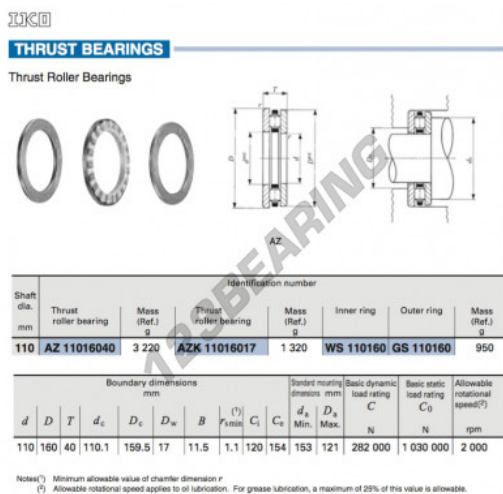

Cuscinetti assiali a rullini AZ11016040-IKO - AZ11016040-IKO

<https://www.123cuscinetti.ch/cuscinetti-supporti/cuscinetti-rullini/assiali-rullini/az11016040-iko>

CARATTERISTICHE DEL PRODOTTO

Marchio	IKO
N° Ean13	3616060466440
Diametro interno	110 mm
Diametro esterno	160 mm
Spessore	40 mm
Peso	3220 g
Imballaggio	1